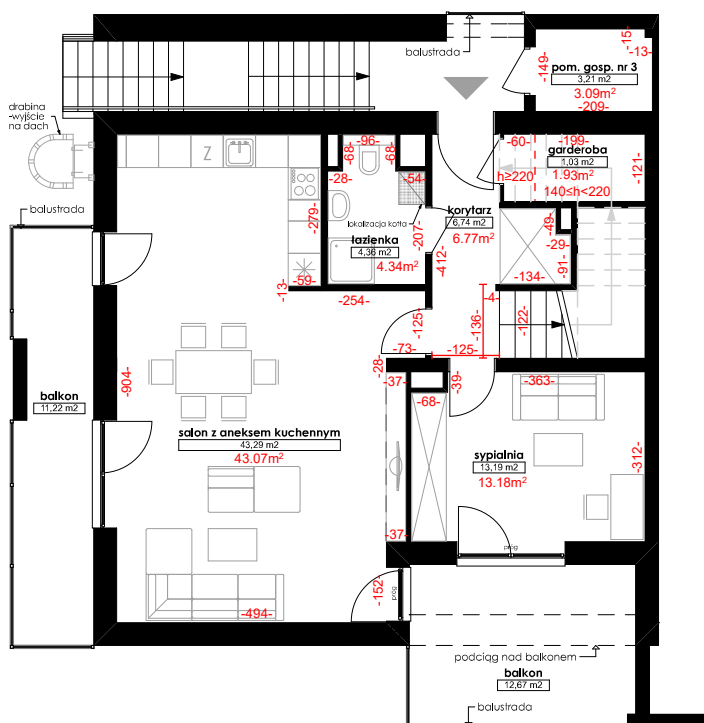

WILLA Znanieckiego

UL. ZNANIECKIEGO 13C W POZNANIU

ul. Roosevelta 18
60-829 Poznań
tel. 61 845 11 83
www.uwi.com.pl

LOKALIZACJA INWESTYCJI

SKALA 1:140

PIĘTRO +1

PIĘTRO +2

POŁOŻENIE BUDYNKU
SKALA 1:5000

POŁOŻENIE MIESZKANIA W BUDYNKU
SKALA 1:800

OPIS MIESZKANIA:

NUMER MIESZKANIA: **13C/2**
KONDYGNACJA: **PIĘTRO +1**
(dwupiętrowe)
POWIERZCHNIA: **143.30m²**
ILOŚĆ POKOI: **5 POKOI Z ANEKSEM**