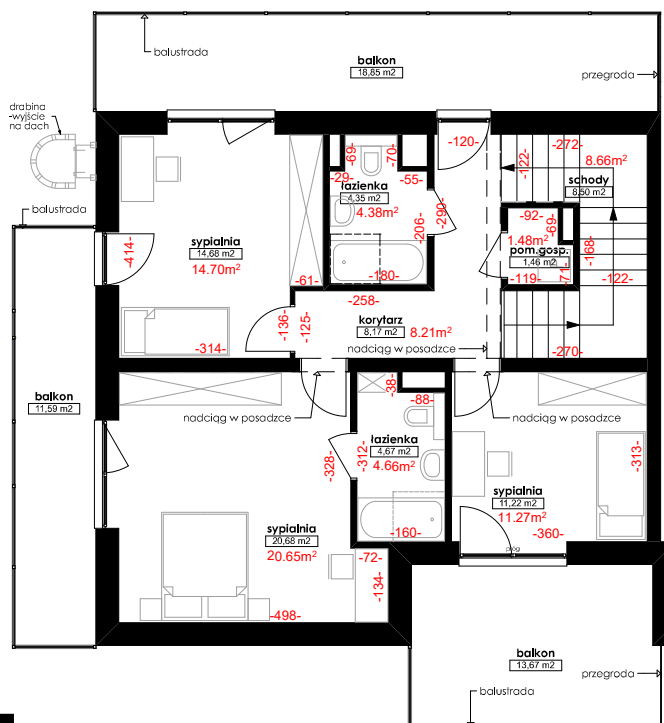

WILLA Znanieckiego

UL. ZNANIECKIEGO 13C W POZNANIU

ul. Roosevelta 18
60-829 Poznań
tel. 61 845 11 83
www.uwi.com.pl

LOKALIZACJA INWESTYCJI

SKALA 1:140

PIĘTRO +1

PIĘTRO +2

POŁOŻENIE BUDYNKU
SKALA 1:5000

POŁOŻENIE MIESZKANIA W BUDYNKU
SKALA 1:800

OPIS MIESZKANIA:

NUMER MIESZKANIA: **13C/2**
KONDYGNACJA: **PIĘTRO +1**
(dwupiętrowe)
POWIERZCHNIA: **143.30m²**
ILOŚĆ POKOI: **5 POKOI Z ANEKSEM**