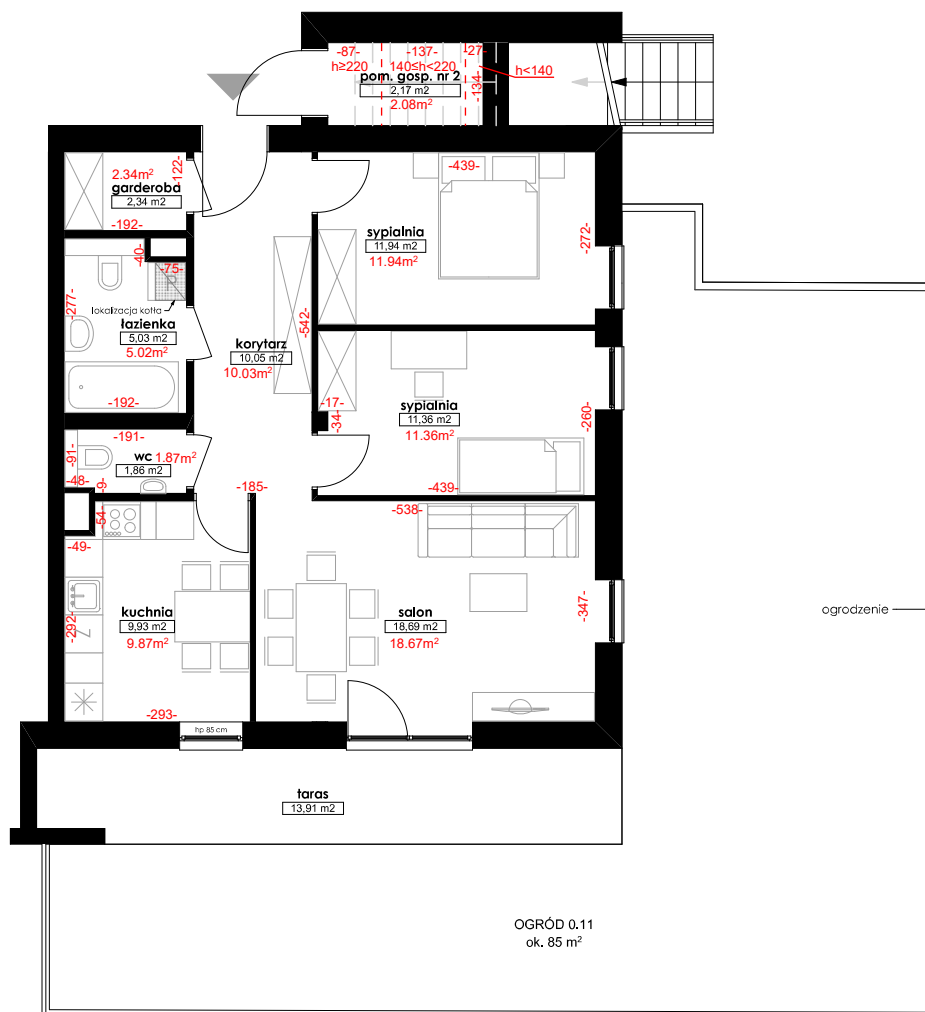

BUDYNEK MIESZKALNY JEDNORODZINNY

WILLA Znanięckiego

UL. ZNANIĘCKIEGO 13B W POZNANIU

ul. Roosevelta 18
60-829 Poznań
tel. 61 845 11 83
www.uwi.com.pl

LOKALIZACJA INWESTYCJI

SKALA 1:120

OGRÓD 0.11
ok. 85 m²

POŁOŻENIE BUDYNKU
SKALA 1:5000

POŁOŻENIE MIESZKANIA W BUDYNKU
SKALA 1:500

OPIS MIESZKANIA:

NUMER MIESZKANIA: **13B/1**

KONDYGNACJA: **PARTER**

POWIERZCHNIA: **71.10m²**

ILOŚĆ POKOI: **3 POKOJE Z KUCHNIĄ**