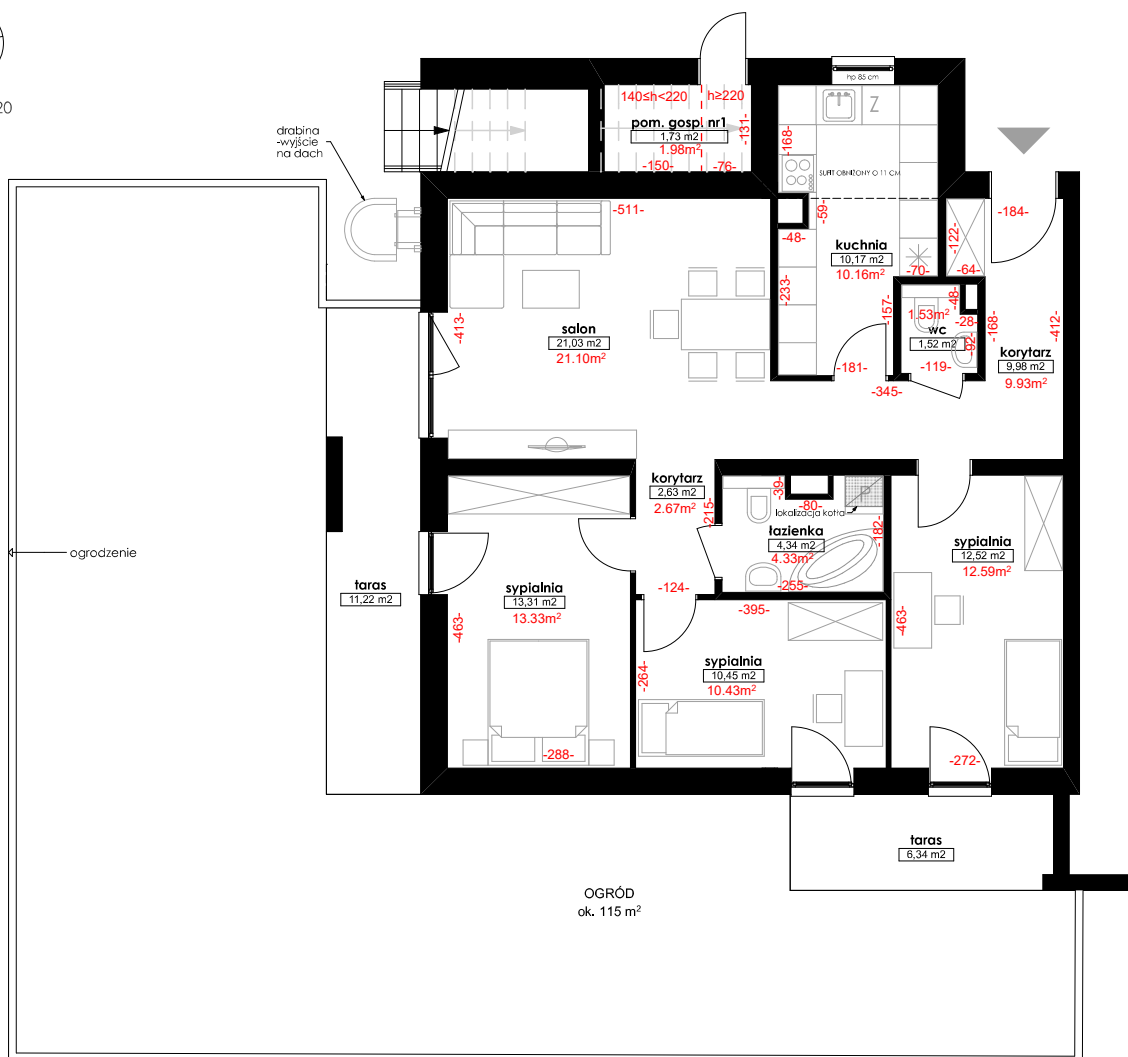

POŁOŻENIE BUDYNKU
SKALA 1:5000

POŁOŻENIE MIESZKANIA W BUDYNKU
SKALA 1:500

OPIS MIESZKANIA:

NUMER MIESZKANIA: **13C/1**

KONDYGNACJA: **PARTER**

POWIERZCHNIA: **86,07m²**

IŁOŚĆ POKOJÓW: **4 POKOJE Z KUCHNIĄ**